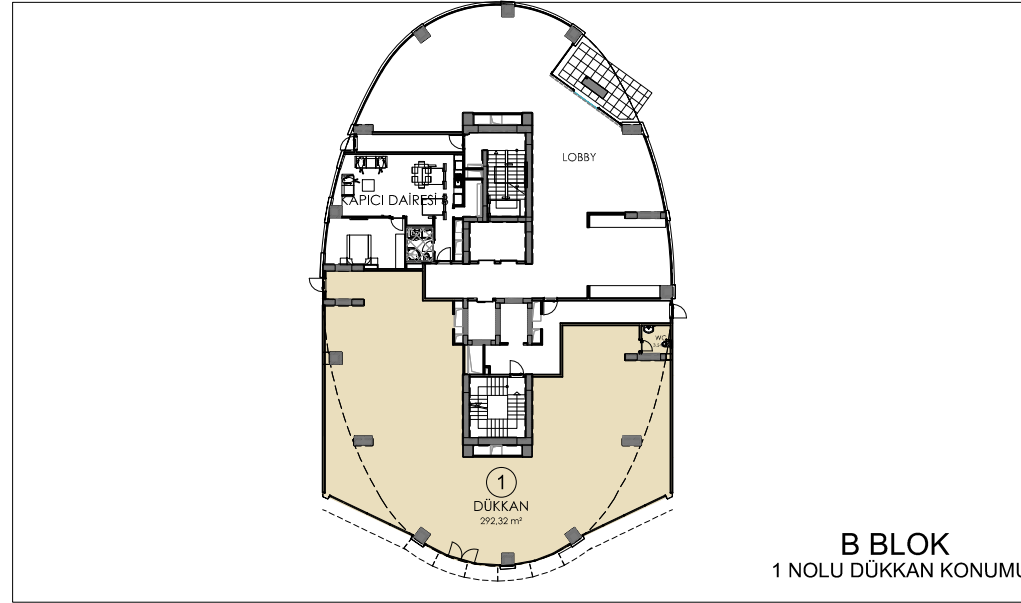

3402 ADA 3 PARSEL

1 NOLU DÜKKAN

DÜKKAN	93.96 m ²
WC	2.34 m ²
NET	96.30 m ²
BRÜT	98.80 m ²

3400 ADA 3 PARSEL

1 NOLU DÜKKAN	
DÜKKAN	292.32 m ²
WC	3.54 m ²
NET	295.86 m ²
BRÜT	306.90 m ²