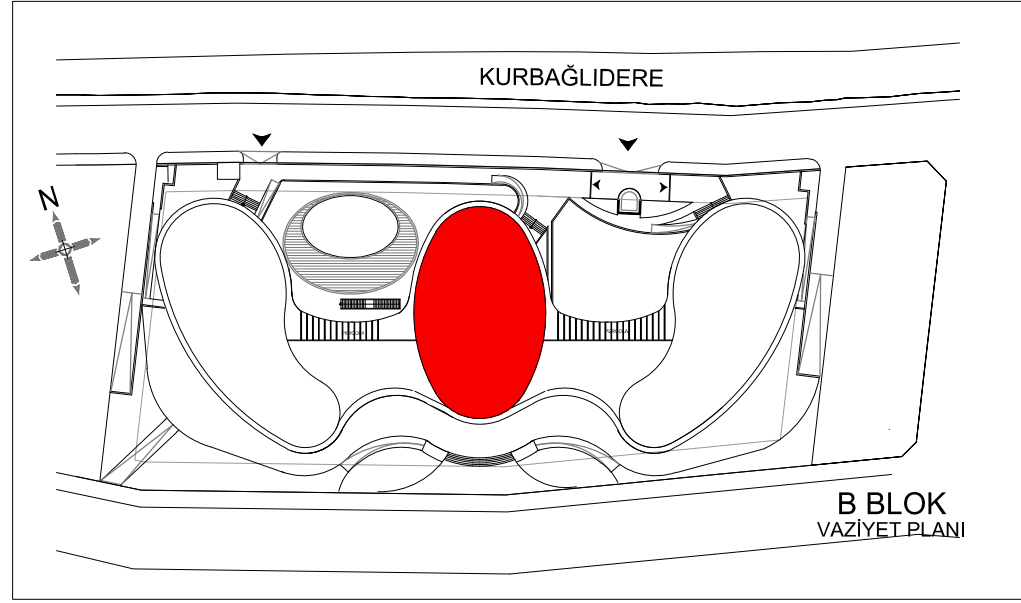

3402 ADA 3 PARSEL

1 NOLU DÜKKAN

DÜKKAN	93.96 m ²
WC	2.34 m ²
NET	96.30 m ²
BRÜT	98.80 m ²

3400 ADA 3 PARSEL

1 NOLU DÜKKAN	
DÜKKAN	292.32 m ²
WC	3.54 m ²
NET	295.86 m ²
BRÜT	306.90 m ²