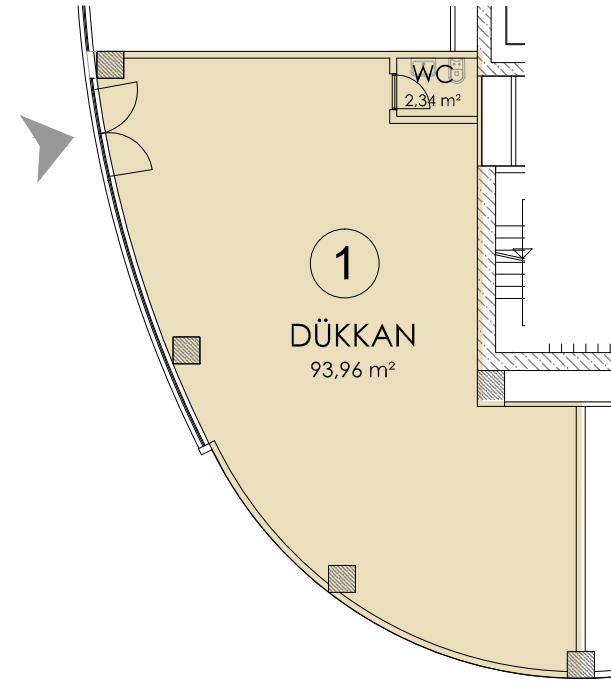

3402 ADA 3 PARSEL

1 NOLU DÜKKAN

DÜKKAN	93.96 m ²
WC	2.34 m ²
NET	96.30 m ²
BRÜT	98.80 m ²

3400 ADA 3 PARSEL

1 NOLU DÜKKAN	
DÜKKAN	292.32 m ²
WC	3.54 m ²
NET	295.86 m ²
BRÜT	306.90 m ²