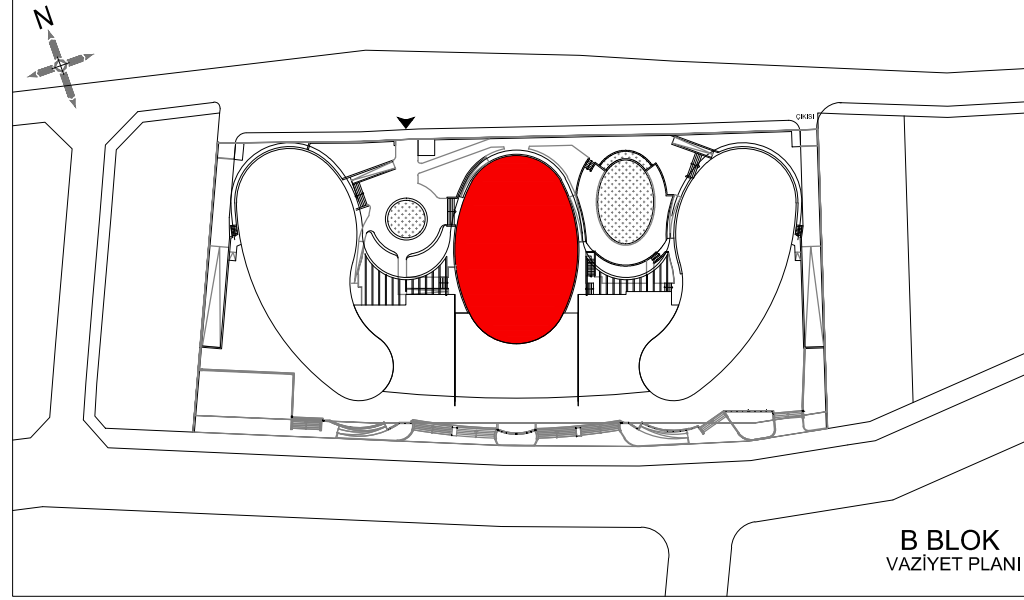

3402 ADA 3 PARSEL

1 NOLU DÜKKAN

DÜKKAN	93.96 m ²
WC	2.34 m ²
NET	96.30 m ²
BRÜT	98.80 m ²

3400 ADA 3 PARSEL

1 NOLU DÜKKAN	
DÜKKAN	292.32 m ²
WC	3.54 m ²
NET	295.86 m ²
BRÜT	306.90 m ²