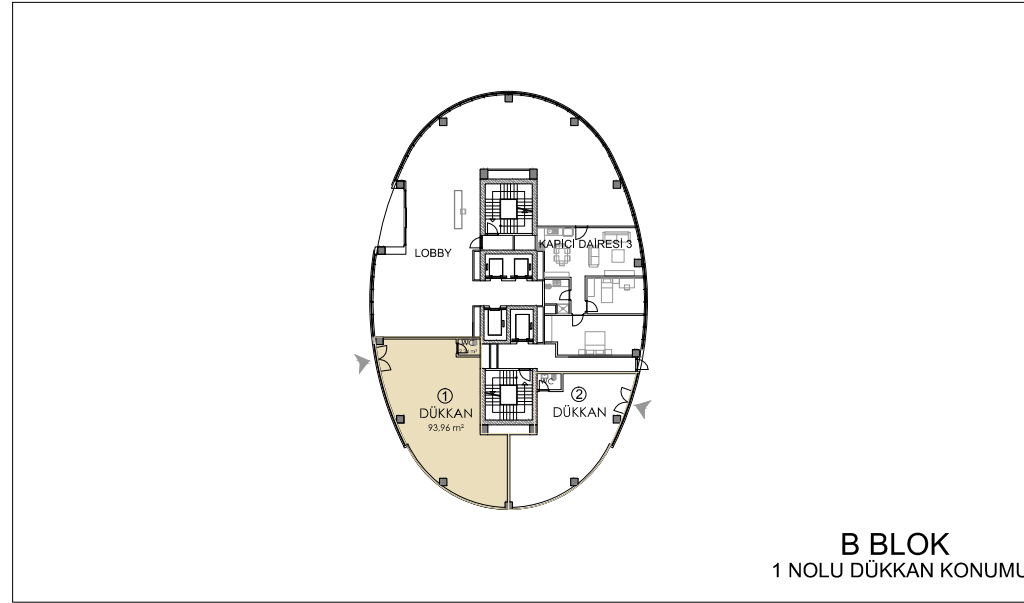

3402 ADA 3 PARSEL

1 NOLU DÜKKAN

DÜKKAN	93.96 m ²
WC	2.34 m ²
NET	96.30 m ²
BRÜT	98.80 m ²

3400 ADA 3 PARSEL

1 NOLU DÜKKAN	
DÜKKAN	292.32 m ²
WC	3.54 m ²
NET	295.86 m ²
BRÜT	306.90 m ²