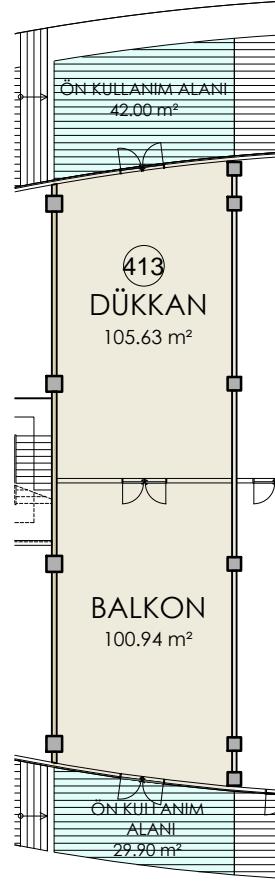

EK-3

DÜ-413	
KAT	DÜKKAN NO
Z.KAT	413
DÜKKAN	105.63 m ²
BALKON	100.94 m ²
SATIŞA ESAS NET m ²	206.57 m ²
SATIŞA ESAS BRÜT m ²	218.13 m ²
ÖN KULLANIM ALANI m ²	71.90 m ²
DEPO NET ALANI m ²	102.11 m ²
DEPO BRÜT ALANI m ²	109.17 m ²

ZEMİN KAT PLANI