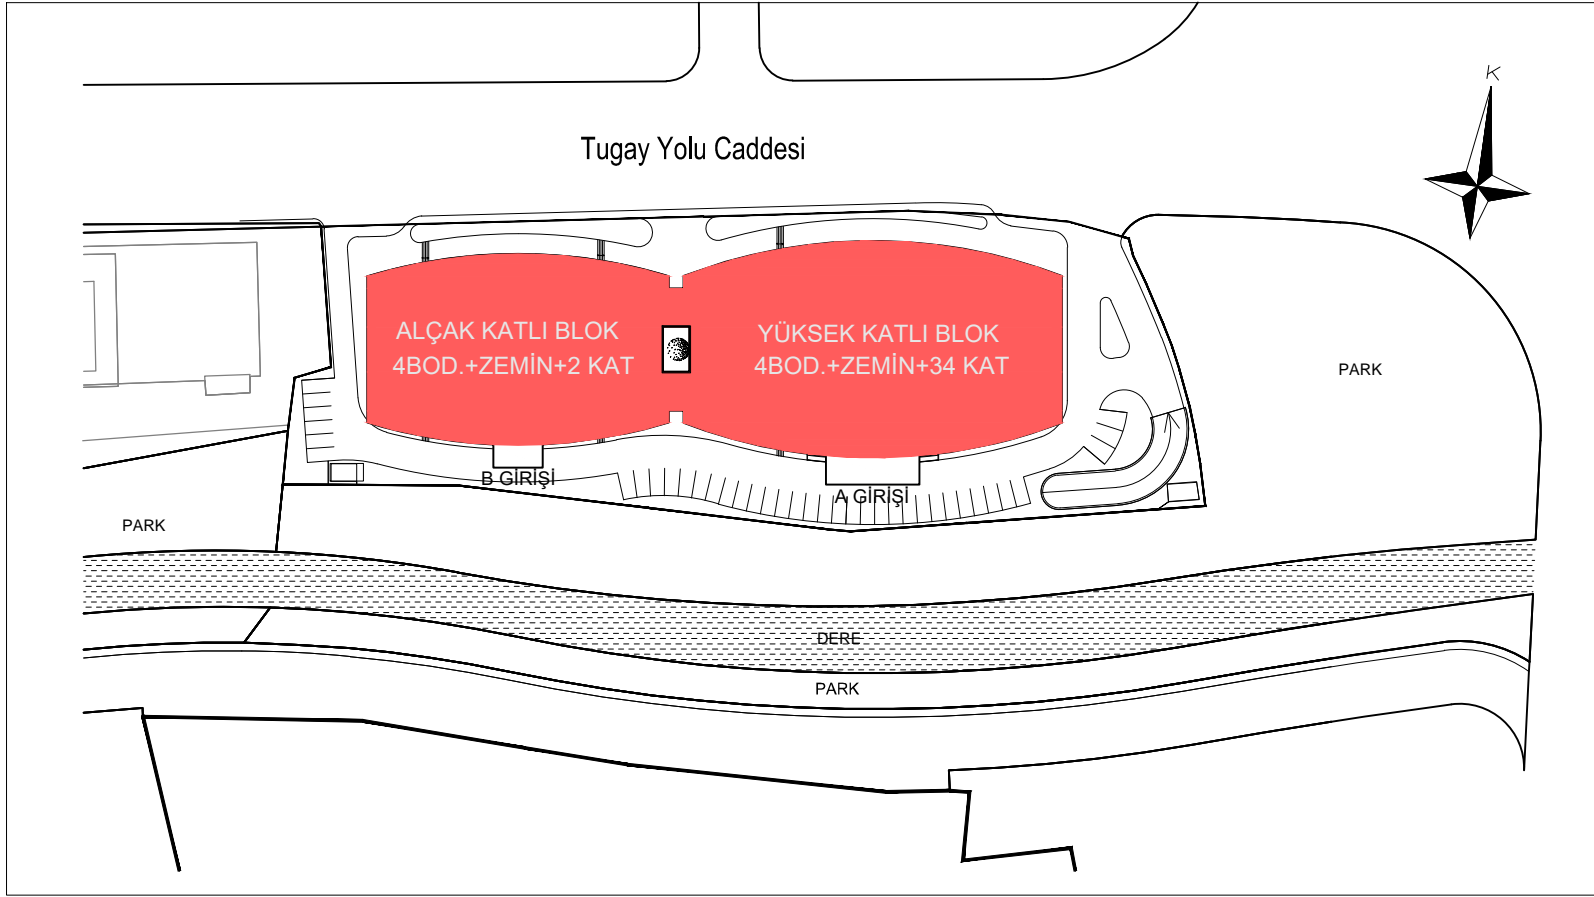

EK-3

DÜ-413	
KAT	DÜKKAN NO
Z.KAT	413
DÜKKAN	105.63 m ²
BALKON	100.94 m ²
SATIŞA ESAS NET m ²	206.57 m ²
SATIŞA ESAS BRÜT m ²	218.13 m ²
ÖN KULLANIM ALANI m ²	71.90 m ²
DEPO NET ALANI m ²	102.11 m ²
DEPO BRÜT ALANI m ²	109.17 m ²

ZEMİN KAT PLANI