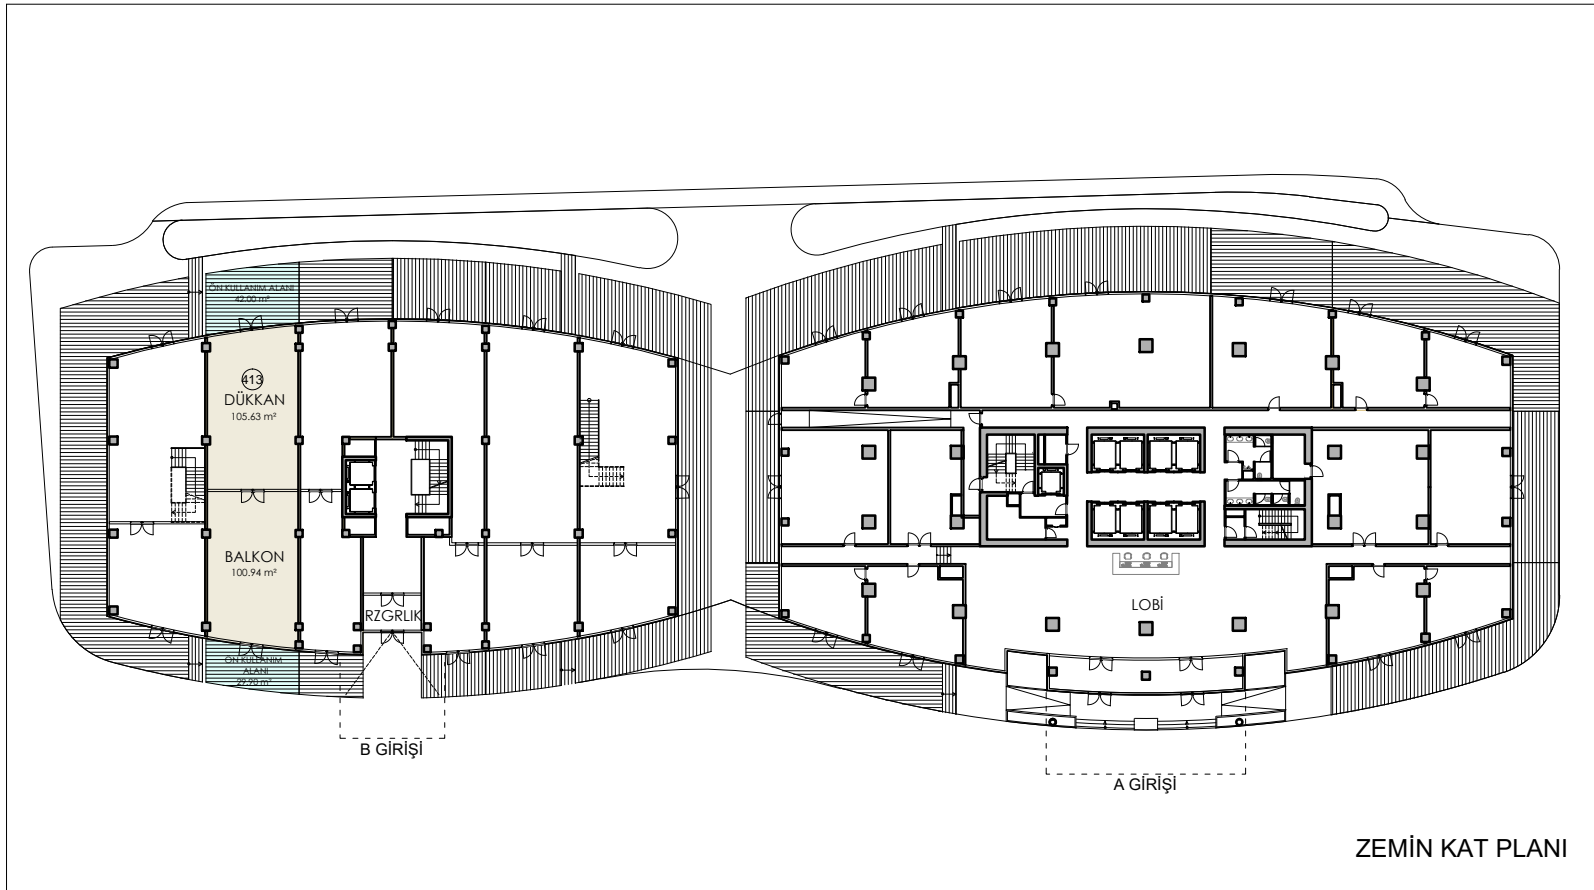

EK-3

DÜ-413	
KAT	DÜKKAN NO
Z.KAT	413
DÜKKAN	105.63 m ²
BALKON	100.94 m ²
SATIŞA ESAS NET m ²	206.57 m ²
SATIŞA ESAS BRÜT m ²	218.13 m ²
ÖN KULLANIM ALANI m ²	71.90 m ²
DEPO NET ALANI m ²	102.11 m ²
DEPO BRÜT ALANI m ²	109.17 m ²

ZEMİN KAT PLANI