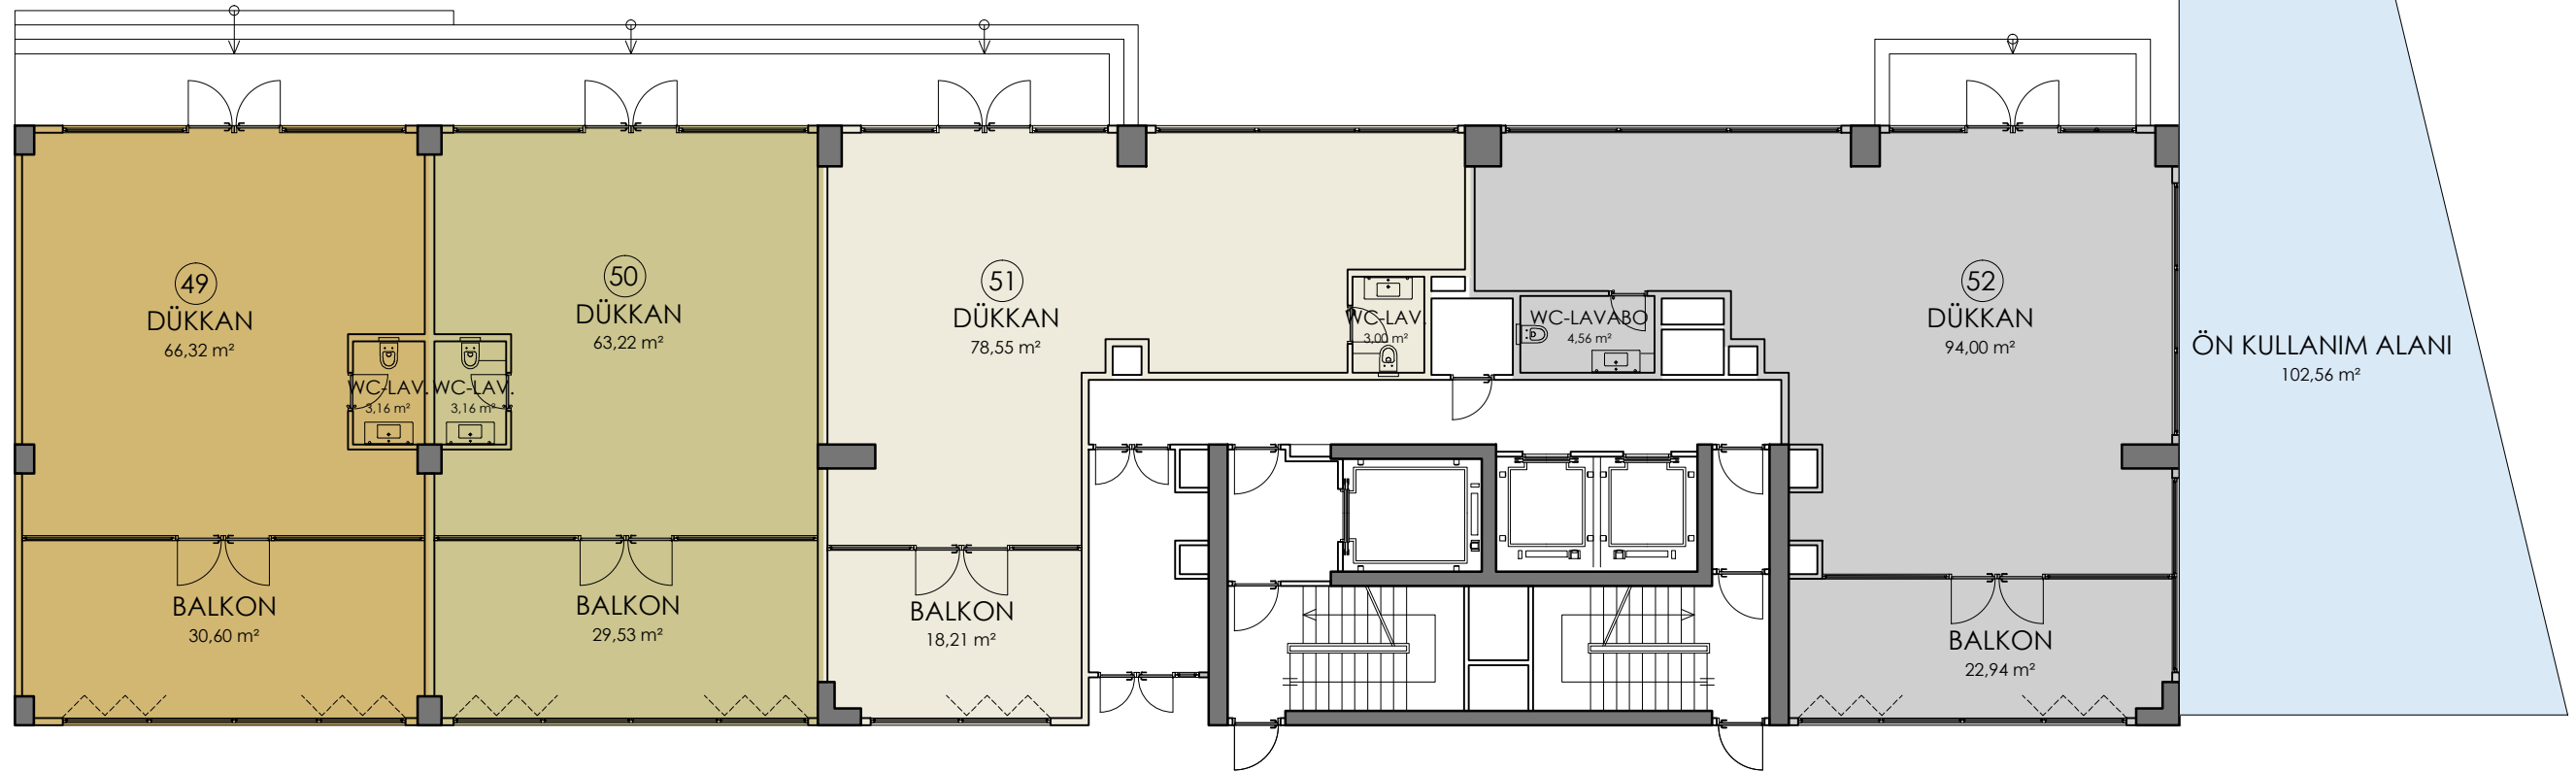

T1 BLOK DÜKKAN NUMARATAJI	
KAT	DÜKKAN NO
ZEMİN KAT	51

DÜKKAN	78.55 m ²
WC	3.00 m ²
BALKON	18.21 m ²
SATIŞA ESAS NET m ²	99.76 m ²
SATIŞA ESAS BRÜT m ²	109.36 m ²
ÖN KULLANIM ALANI m ²	0.00 m ²
DEPO NET ALANI m ²	52.71 m ²
DEPO BRÜT ALANI m ²	54.68 m ²

T1 BLOK DÜKKAN NUMARATAJI	
KAT	DÜKKAN NO
ZEMİN KAT	49
DÜKKAN	66.32 m ²
WC	3.16 m ²
BALKON	30.60 m ²
SATIŞA ESAS NET m ²	100.08 m ²
SATIŞA ESAS BRÜT m ²	108.13 m ²
ÖN KULLANIM ALANI m ²	0.00 m ²
DEPO NET ALANI m ²	50.49 m ²
DEPO BRÜT ALANI m ²	54.07 m ²

T1 BLOK DÜKKAN NUMARATAJI	
KAT	DÜKKAN NO
ZEMİN KAT	50
DÜKKAN	63.22 m ²
WC	3.16 m ²
BALKON	29.53 m ²
SATIŞA ESAS NET m ²	95.91 m ²
SATIŞA ESAS BRÜT m ²	102.50 m ²
ÖN KULLANIM ALANI m ²	0.00 m ²
DEPO NET ALANI m ²	38.03 m ²
DEPO BRÜT ALANI m ²	41.62 m ²