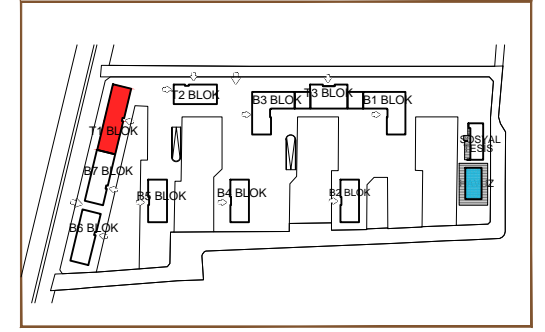

T1 BLOK DÜKKAN NUMARATAJI	
KAT	DÜKKAN NO
ZEMİN KAT	51

DÜKKAN	78.55 m ²
WC	3.00 m ²
BALKON	18.21 m ²
SATIŞA ESAS NET m ²	99.76 m ²
SATIŞA ESAS BRÜT m ²	109.36 m ²
ÖN KULLANIM ALANI m ²	0.00 m ²
DEPO NET ALANI m ²	52.71 m ²
DEPO BRÜT ALANI m ²	54.68 m ²

T1 BLOK DÜKKAN NUMARATAJI	
KAT	DÜKKAN NO
ZEMİN KAT	49
DÜKKAN	66.32 m ²
WC	3.16 m ²
BALKON	30.60 m ²
SATIŞA ESAS NET m ²	100.08 m ²
SATIŞA ESAS BRÜT m ²	108.13 m ²
ÖN KULLANIM ALANI m ²	0.00 m ²
DEPO NET ALANI m ²	50.49 m ²
DEPO BRÜT ALANI m ²	54.07 m ²

T1 BLOK DÜKKAN NUMARATAJI	
KAT	DÜKKAN NO
ZEMİN KAT	50
DÜKKAN	63.22 m ²
WC	3.16 m ²
BALKON	29.53 m ²
SATIŞA ESAS NET m ²	95.91 m ²
SATIŞA ESAS BRÜT m ²	102.50 m ²
ÖN KULLANIM ALANI m ²	0.00 m ²
DEPO NET ALANI m ²	38.03 m ²
DEPO BRÜT ALANI m ²	41.62 m ²