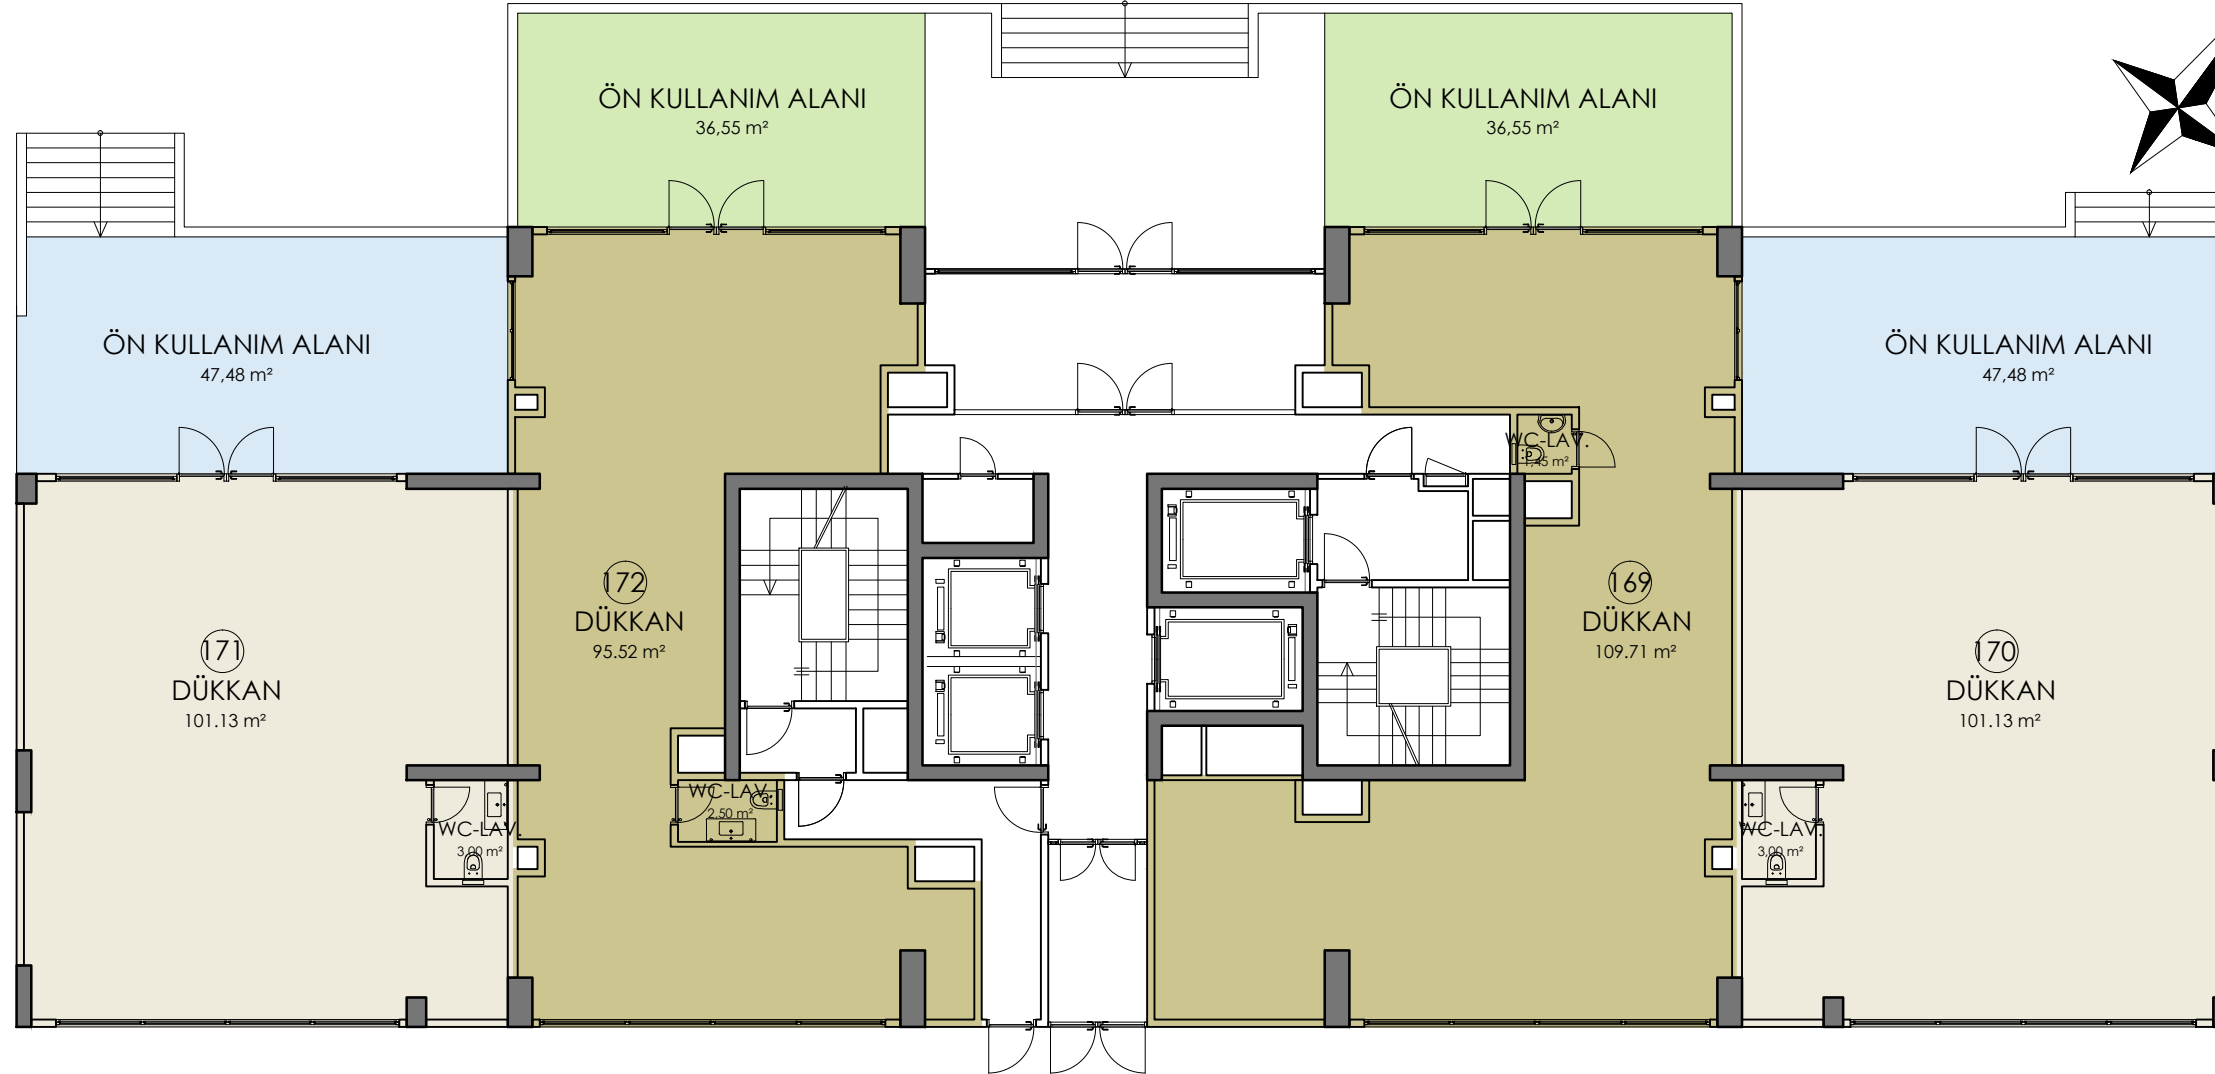

T3 BLOK DÜKKAN NUMARATAJI	
KAT	DÜKKAN NO
ZEMİN KAT	169
DÜKKAN	109.71 m ²
WC	1.45 m ²
SATIŞA ESAS NET m ²	111.16 m ²
SATIŞA ESAS BRÜT m ²	122.82 m ²
ÖN KULLANIM ALANI m ²	36.55 m ²
DEPO NET ALANI m ²	58.00 m ²
DEPO BRÜT ALANI m ²	61.41 m ²

T3 BLOK DÜKKAN NUMARATAJI	
KAT	DÜKKAN NO
ZEMİN KAT	171
DÜKKAN	101.13 m ²
WC	3.00 m ²
SATIŞA ESAS NET m ²	104.13 m ²
SATIŞA ESAS BRÜT m ²	112.56 m ²
ÖN KULLANIM ALANI m ²	47.48 m ²
DEPO NET ALANI m ²	53.19 m ²
DEPO BRÜT ALANI m ²	56.28 m ²

T3 BLOK DÜKKAN NUMARATAJI	
KAT	DÜKKAN NO
ZEMİN KAT	172
DÜKKAN	95.52 m ²
WC	2.50 m ²
SATIŞA ESAS NET m ²	98.02 m ²
SATIŞA ESAS BRÜT m ²	108.88 m ²
ÖN KULLANIM ALANI m ²	36.55 m ²
DEPO NET ALANI m ²	50.95 m ²
DEPO BRÜT ALANI m ²	54.44 m ²