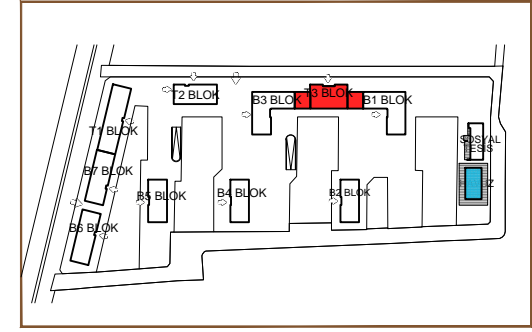

T3 BLOK DÜKKAN NUMARATAJI	
KAT	DÜKKAN NO
ZEMİN KAT	169
DÜKKAN	109.71 m ²
WC	1.45 m ²
SATIŞA ESAS NET m ²	111.16 m ²
SATIŞA ESAS BRÜT m ²	122.82 m ²
ÖN KULLANIM ALANI m ²	36.55 m ²
DEPO NET ALANI m ²	58.00 m ²
DEPO BRÜT ALANI m ²	61.41 m ²

T3 BLOK DÜKKAN NUMARATAJI	
KAT	DÜKKAN NO
ZEMİN KAT	171
DÜKKAN	101.13 m ²
WC	3.00 m ²
SATIŞA ESAS NET m ²	104.13 m ²
SATIŞA ESAS BRÜT m ²	112.56 m ²
ÖN KULLANIM ALANI m ²	47.48 m ²
DEPO NET ALANI m ²	53.19 m ²
DEPO BRÜT ALANI m ²	56.28 m ²

T3 BLOK DÜKKAN NUMARATAJI	
KAT	DÜKKAN NO
ZEMİN KAT	172
DÜKKAN	95.52 m ²
WC	2.50 m ²
SATIŞA ESAS NET m ²	98.02 m ²
SATIŞA ESAS BRÜT m ²	108.88 m ²
ÖN KULLANIM ALANI m ²	36.55 m ²
DEPO NET ALANI m ²	50.95 m ²
DEPO BRÜT ALANI m ²	54.44 m ²